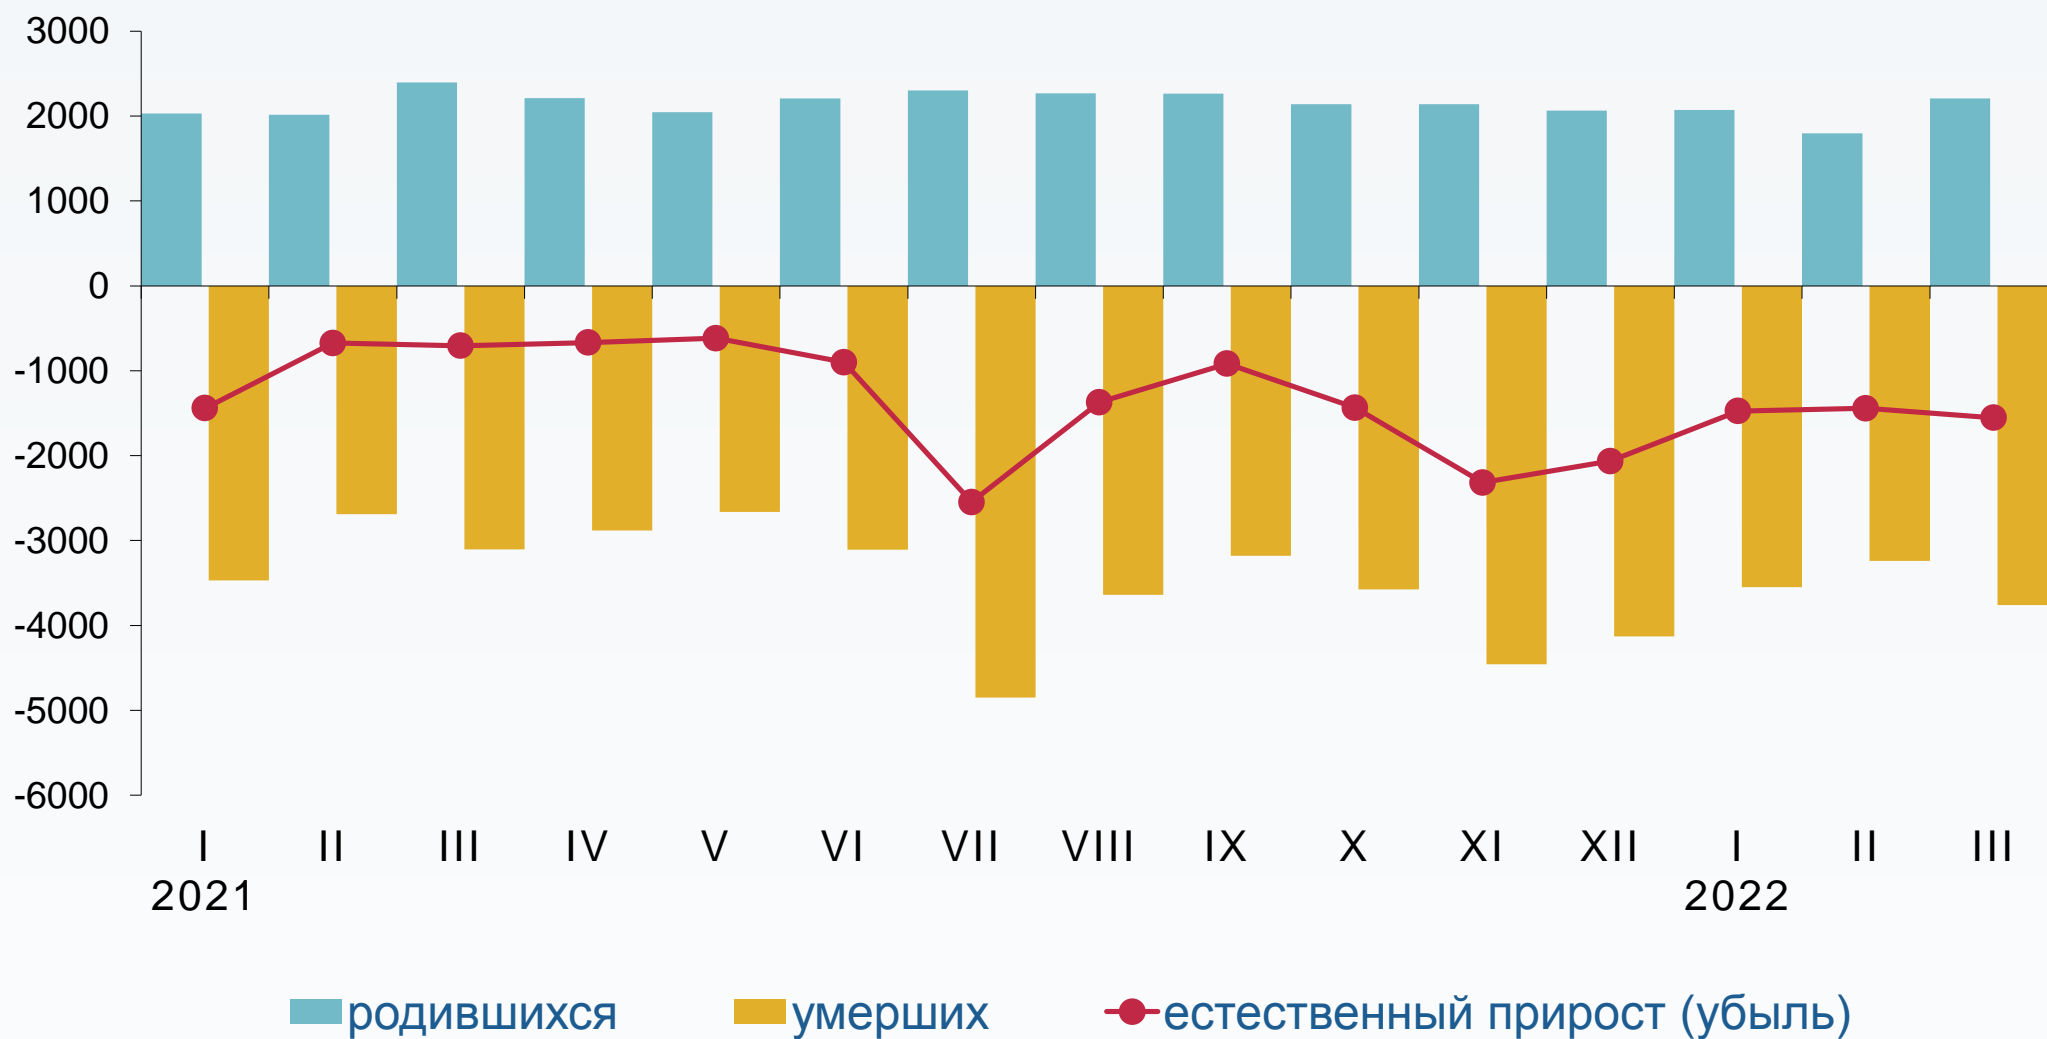

ДЕМОГРАФИЯ ИРКУТСКОЙ ОБЛАСТИ

за январь-март 2022 г.

(к соответствующему периоду предыдущего года)

Естественная убыль населения 4 471 человек

6 078
родившихся

-362 ▼
человека

10 549
умерших

+1290 ▲
человек

Динамика родившихся / умерших

На 1000 браков зарегистрировано 877 разводов

3 077
браков

-107 ▼
единиц

2 697
разводов

+17 ▲
единиц